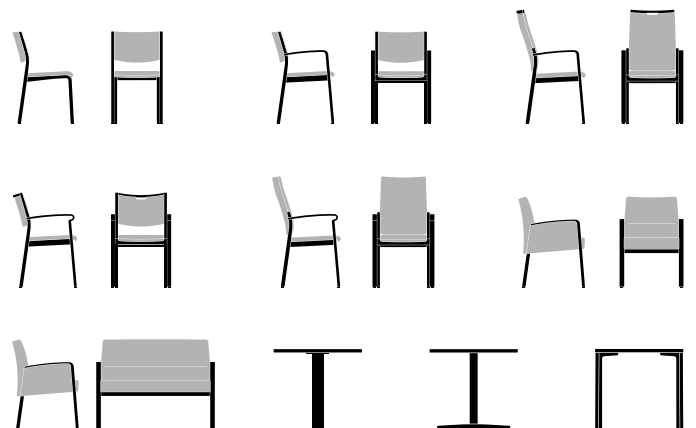

Design: Roland Schmidt, LSS designer

- stabil und formschön, da komplett aus Schichtholz
- elegante Optik, ohne sichtbare Verbindungen
- hoher Komfort durch ergonomisch geformten Sitz
- zwei Armlehnenvarianten für verschiedene Einsatzbereiche:
geradlinig oder mit Knauf
- auch als Hochlehner erhältlich für besonders bequemes Sitzen
- Hygiene-Vorteil: der optional abnehmbare Sitzbezug ist leicht zu reinigen
- optional: Rückenbügel mit Griffaussparung für leichte Handhabung
- platzsparend stapelbar
- Ergänzung: Sessel und Bank in zwei Rückenhöhen

Anwendungsbereiche

care

Ein gutes Sitzgefühl, hilfreiche Funktionen und pflegeleichte Oberflächen: sonato vereint Komfort und Hygiene – perfekt für den Pflege- und Gesundheitsbereich

cafeteria

Die Tische und Stühle bilden eine funktionale und optische Einheit, sind langlebig und pflegeleicht. Die Stühle sind in allen Ausführungen leicht zu handhaben und platzsparend stapelbar.

lounge

Der komfortabel gepolsterte Sessel und die extra breite Bank schaffen Räume zum Wohlfühlen. Damit sind sie bestens geeignet für jede Lobby – ob in der Pflegeeinrichtung oder im Hotel.

Modellübersicht

Elegante Erscheinung mit hoher Alltagstauglichkeit.

Mit den vielen Variationsmöglichkeiten lässt sich sonato individuell in jedes Ambiente integrieren. Mit seinen warmen Farben und der filigranen, leicht geschwungenen Form können Räume wohnlich und freundlich gestaltet werden. Zugleich ist sonato besonders hygienisch: Optional sind die Sitzbezüge abnehmbar und leicht zu reinigen. Passend zur Serie gibt es formschöne Mittelsäulen- und Vierfüßtische in verschiedenen Größen und Ausführungen, die mit den Stühlen immer eine perfekte Einheit bilden. Die Vierfüßtische können mit einem Rollstuhl unterfahren werden. Die elegant wirkenden Stapelstühle mit den geradlinigen Armlehnen passen formal besonders gut in Cafeteria und Gesellschaftsräume. Die optionalen Rückenbügel schützen das Polster vor Verschmutzung.