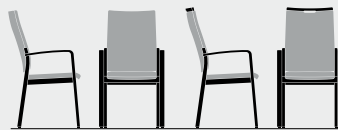

Modell	8530/A	8530/AB
Maße (Gesamtbreite/-tiefe/ -höhe/Sitzhöhe) in cm	57,5/63,5/100/46	57,5/63,5/102/46
Gewicht in kg	8,8	8,8