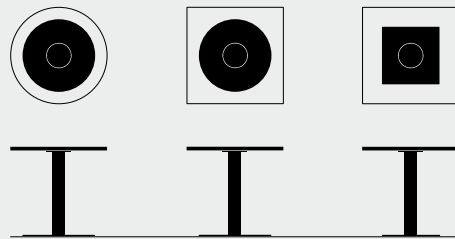

Mittelsäulentische

- Mittelsäule in Buchenschichtholz
- natur lackiert
- Bodenplatte rund oder quadratisch
- aus Stahlblech, beschichtet in Anthrazit-Metallic

- Geschmacksmusterschutz

Design: Roland Schmidt, LSS designer

Modell	8560/1	8560/0	8562/0
Kante	ABS, BK, MK	ABS, BK, MK	ABS, BK, MK
Tischhöhe in cm	74	74	74
Plattenstärke in mm	30	30	30
Plattenoberfläche	Thermopal HPL	Thermopal HPL	Thermopal HPL
Plattenform	Kreis	Quadrat	Quadrat
Maße in cm	ø 60 ø 70 ø 80	70 x 70 80 x 80	70 x 70 80 x 80

Vierfußtische

- Gestell Buchenschichtholz
- Rechteckprofil, natur lackiert
- Kunststoffgleiter
- Geschmacksmusterschutz

Säulentische

- Gestell Buchenschichtholz
- natur lackiert
- Verstellgleiter Kunststoff
- Geschmacksmusterschutz