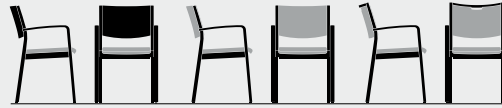

Vierfüßtische, Säulentische

Gestell Buchenschichtholz
natur lackiert oder gebeizt,
verschiedene Platten-
und Kantenausführungen

Stapelstühle ohne Armlehnen

- Gestell Buchenschichtholz mit Zargenrahmen
- Seitenteile unsichtbar verschraubt
- ohne Armlehnen
- ungepolstert, mit Sitzpolster oder Sitz- und Rückenpolster
- Holzteile natur lackiert
- Kunststoffgleiter

– Geschmacksmusterschutz

Design: Roland Schmidt, LSS designer

Modell	8502 stapelbar	8512 stapelbar	8522 stapelbar	8522/B stapelbar
Maße (Gesamtbreite/-tiefe/ -höhe/Sitzhöhe) in cm	48/58/85/46	48/58/85/46	48/58/85/46	48/58/86/46
Gewicht in kg	6,5	6,8	6,8	7,0

sonato

Stapelstühle mit geradlinigen Armlehnen

- Gestell Buchenschichtholz mit Zargenrahmen
- Seitenteile unsichtbar verschraubt
- mit Armlehnen
- mit Sitzpolster oder Sitz- und Rückenpolster
- Holzteile natur lackiert
- Kunststoffgleiter

– *Geschmacksmusterschutz*

Modell	8512/A stapelbar	8522/A stapelbar	8522/AB stapelbar
Maße (Gesamtbreite/-tiefe/ -höhe/Sitzhöhe) in cm	55,5/61/85/46	55,5/61/85/46	55,5/61/86/46
Gewicht in kg	7,5	7,5	7,5