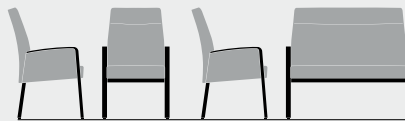

- Geschmacksmusterschutz

Modell	8530/AK	8530/ABK
Maße (Gesamtbreite/-tiefe/ -höhe/Sitzhöhe) in cm	57,5/63,5/100/46	57,5/63,5/102/46
Gewicht in kg	8,8	8,8

Sessel und Bank niedrige Rückenhöhe

- Gestell Buchenschichtholz
- Armlehnen-Seitenteil gepolstert
- Sitz- und Rückenpolster
- Holzteile natur lackiert
- Kunststoffgleiter

– Geschmacksmusterschutz

Modell	8541/A	8542/A
Maße (Gesamtbreite/-tiefe/-höhe/Sitzhöhe) in cm	60/63/82/46	135/63/82/45
Gewicht in kg	15,0	27,0

Sessel und Bank hohe Rückenhöhe

- Gestell Buchenschichtholz
- Armlehnen-Seitenteil gepolstert
- Sitz- und Rückenpolster
- Holzteile natur lackiert
- Kunststoffgleiter

– Geschmacksmusterschutz

Modell	8545/A	8546/A
Maße (Gesamtbreite/-tiefe/-höhe/Sitzhöhe) in cm	60/65/99/45	135/65/95/45
Gewicht in kg	17,0	31,0

Mittelsäulentische

- Mittelsäule in Buchenschichtholz
- natur lackiert
- Bodenplatte rund oder quadratisch
- aus Stahlblech, beschichtet in Anthrazit-Metallic