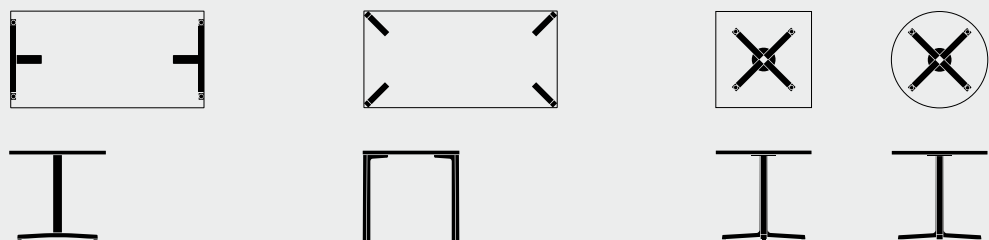

– Geschmacksmusterschutz

Modell	8545/A	8546/A
Maße (Gesamtbreite/-tiefe/-höhe/Sitzhöhe) in cm	60/65/99/45	135/65/95/45
Gewicht in kg	17,0	31,0

Mittelsäulentische

- Mittelsäule in Buchenschichtholz
- natur lackiert
- Bodenplatte rund oder quadratisch
- aus Stahlblech, beschichtet in Anthrazit-Metallic

- Geschmacksmusterschutz

Design: Roland Schmidt, LSS designer

Modell	8560/1	8560/0	8562/0
Kante	ABS, BK, MK	ABS, BK, MK	ABS, BK, MK
Tischhöhe in cm	74	74	74
Plattenstärke in mm	30	30	30
Plattenoberfläche	Thermopal HPL	Thermopal HPL	Thermopal HPL
Plattenform	Kreis	Quadrat	Quadrat
Maße in cm	ø 60 ø 70 ø 80	70 x 70 80 x 80	70 x 70 80 x 80

Vierfußtische

- Gestell Buchenschichtholz
- Rechteckprofil, natur lackiert
- Kunststoffgleiter
- Geschmacksmusterschutz

Säulentische

- Gestell Buchenschichtholz
- natur lackiert
- Verstellgleiter Kunststoff
- Geschmacksmusterschutz