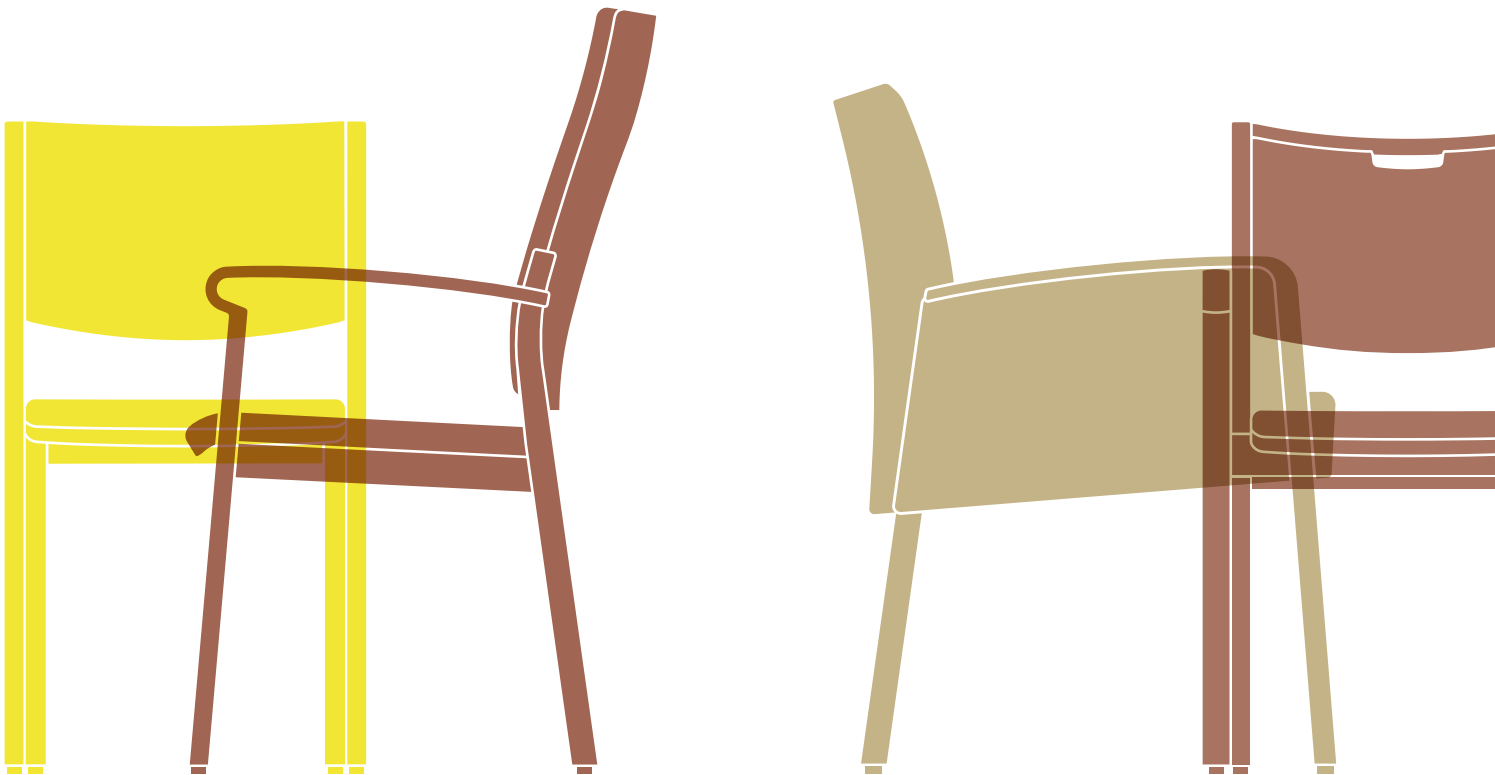

brunner ::

BÜROLAND Dresden GmbH
OBJEKTEINRICHTUNGEN

care . cafeteria . lounge

sonato

Komfortabel, langlebig und funktional:

Die elegante Schichtholz-Serie für gehobene Ansprüche.

Design: Roland Schmidt, LSS designer

sonato:

Die elegante Verbindung von Komfort und Funktion.

Hoher Sitzkomfort, eine reduzierte Formensprache und einfache Handhabung. Das bietet die Serie sonato. Die Stühle und Tische der Produktfamilie überzeugen durch ihr geradliniges, feines und dennoch wohnliches Design. Ganz im Sinne der Funktionalität wurden hier formal strenge Gestaltungselemente mit weichen Rundungen kombiniert. Das verleiht der Serie eine elegante Anmutung und sorgt für eine angenehme Handhabung. Dank moderner Schichtholztechnologie ist sonato sehr stabil und wirkt dennoch filigran. Hygiene-Vorteil: Sämtliche Sitzbezüge sind auf Wunsch abnehmbar und leicht zu reinigen. Damit ist sonato besonders geeignet für den Einsatz im Pflege- und Gesundheitsbereich. Zur Serie gehören ebenfalls ein wohnlicher Sessel sowie eine Bank – vollgepolstert für noch mehr Sitzkomfort. Sie passen auch perfekt in jede Lobby.

Design: Roland Schmidt, LSS designer

- stabil und formschön, da komplett aus Schichtholz
- elegante Optik, ohne sichtbare Verbindungen
- hoher Komfort durch ergonomisch geformten Sitz
- zwei Armlehnenvarianten für verschiedene Einsatzbereiche:
geradlinig oder mit Knauf
- auch als Hochlehner erhältlich für besonders bequemes Sitzen
- Hygiene-Vorteil: der optional abnehmbare Sitzbezug ist leicht zu reinigen
- optional: Rückenbügel mit Griffaussparung für leichte Handhabung
- platzsparend stapelbar
- Ergänzung: Sessel und Bank in zwei Rückenhöhen