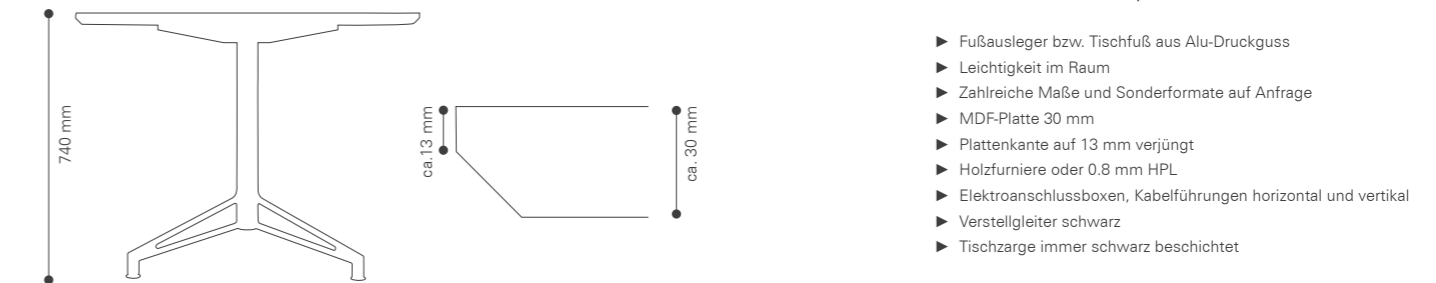

TISCHE MIT HOLZPLATTE / KUNSTSTOFFDEKOR

- Fußausleger bzw. Tischfuß aus Alu-Druckguss
- Leichtigkeit im Raum
- Zahlreiche Maße und Sonderformate auf Anfrage
- MDF-Platte 30 mm
- Plattenkante auf 13 mm verjüngt
- Holzfurniere oder 0.8 mm HPL
- Elektroanschlussboxen, Kabelführungen horizontal und vertikal
- Verstellgleiter schwarz
- Tischzarge immer schwarz beschichtet

Rechteckig	Rund	Oval	Bootsform, zweiteilig	Sechseckig
F105 1200 x 1000 mm	F205 1100 mm	F305 1800 x 1000 mm	F 505 3200 x 1000 / 1300 mm	F 605 2400 x 1000 mm
F115 1600 x 1000 mm	F215 1300 mm	F315 2100 x 1200 mm	F 515 4000 x 1000 / 1300 mm	
F125 1800 x 1000 mm	F805 800 mm Höhe 1100 mm	F325 2400 x 1200 mm	F 525 4800 x 1000 / 1300 mm	
F135 2000 x 1000 mm				
F145 2400 x 1200 mm