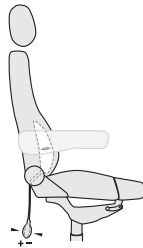

Serienmäßig mit pneumatischer Lendenwirbelstütze.