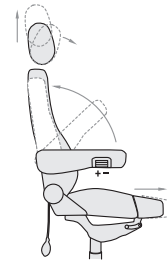

Komfortabel und strapazierfähig!

Der **operator 24** ist großzügig dimensioniert und zeichnet sich durch seine ergonomisch geformten und äußerst robusten Sitz- und Rückenpolster aus. Die Verstellfunktionen sind benutzerfreundlich angeordnet.

Mechanik zur stufenlosen Einstellung der Rückenlehne.

Auszieh- und neigbare Kopfstütze, stufenlose Verstellung der Armlehnen, Sitztiefeverstellung.

Der Federdruck läßt sich an das Körpergewicht anpassen.

robuster Sitz mit verstellbarer Beinauflage

- Spezielle Mechanik zur stufenlosen Einstellung der Rückenlehne
- serienmäßig mit pneumatischer Lendenwirbelstütze
- auszieh- und neigbare Kopfstütze
- stufenlose Verstellung der Armlehnen
- Sitztiefeverstellung
- der Federdruck läßt sich an das Körpergewicht anpassen