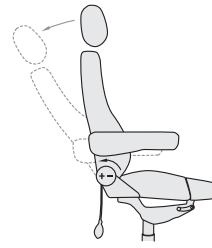

Komfortabel und strapazierfähig!

Der **operator 24** ist großzügig dimensioniert und zeichnet sich durch seine ergonomisch geformten und äußerst robusten Sitz- und Rückenpolster aus. Die Verstellfunktionen sind benutzerfreundlich angeordnet.

Mechanik zur stufenlosen Einstellung der Rückenlehne.

Auszieh- und neigbare Kopfstütze, stufenlose Verstellung der Armlehnen, Sitztiefeverstellung.

Der Federdruck läßt sich an das Körpergewicht anpassen.

robuster Sitz mit verstellbarer Beinauflage

- Spezielle Mechanik zur stufenlosen Einstellung der Rückenlehne
- serienmäßig mit pneumatischer Lendenwirbelstütze
- auszieh- und neigbare Kopfstütze
- stufenlose Verstellung der Armlehnen
- Sitztiefeverstellung
- der Federdruck läßt sich an das Körpergewicht anpassen