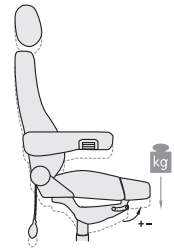

operator 24 ist ausschließlich in einem sehr strapazierfähigem Bezugsstoff, mit ca. 500.000 Scheuertouren erhältlich. Folgende Farben sind lieferbar: rot 48-34, blau 48-44 und schwarz 48-84.

Serienmäßig mit pneumatischer Lendenwirbelstütze.

Mechanik zur stufenlosen Einstellung der Rückenlehne.

Auszieh- und neigbare Kopfstütze, stufenlose Verstellung der Armlehnen, Sitztiefeverstellung.

Der Federdruck läßt sich an das Körpergewicht anpassen.

robuster Sitz mit verstellbarer Beinauflage

- Spezielle Mechanik zur stufenlosen Einstellung der Rückenlehne
- serienmäßig mit pneumatischer Lendenwirbelstütze
- auszieh- und neigbare Kopfstütze
- stufenlose Verstellung der Armlehnen
- Sitztiefeverstellung
- der Federdruck läßt sich an das Körpergewicht anpassen