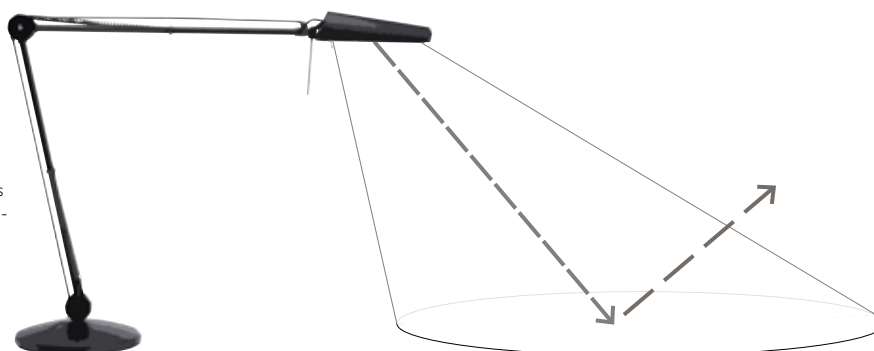

Was ist also nötig, damit eine LED-Arbeitsplatzleuchte das Prädikat ausgezeichnet erhält?

Am wichtigsten ist, dass eine Arbeitsplatzleuchte ein breites Lichtfeld bietet, und sie muss überall dorthin ausgerichtet werden können, wo das Licht benötigt wird – gleich ob man schreibt oder liest oder etwas anderes macht. Unsere LED-Arbeitsplatzleuchten bieten eine asymmetrische Beleuchtung und werfen das Licht seitwärts, so dass sie auch gut am Rand Ihres Schreibtisches stehen können und nicht stören.

Eine gute Farbtemperatur ist ebenfalls wichtig. Für unsere LED-Arbeitsplatzleuchten haben wir uns für Dioden entschieden, die ein warmes, helles Licht generieren - perfekt für den Arbeitsplatz.

Handgefertigt

Unsere LED-Arbeitsplatzleuchten werden alle nach den höchsten Standards in Sachen Flexibilität und Qualität entworfen, wobei Aluminium und erstklassiger Qualitätsstahl die wichtigsten Materialien sind. Sie werden von Hand montiert. Wir spezifizieren, konstruieren und bauen unsere eigenen Produkte und kontrollieren jeden Verfahrensschritt.

Die Abbildung zeigt, wie das Licht einer Air LED asymmetrisch auf die Arbeitsfläche gelenkt wird. Reflexionen werden am Nutzer vorbeigelenkt, wodurch man blendfreies Licht erhält.