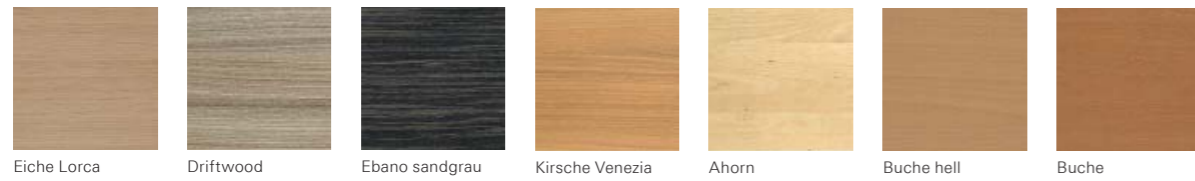

eGo

Ebano Furnier  
Chrom

eGo Rückwandblende  
Hochglanz weiß

eGo Rückwandblende  
Glas mattiert

eGo Säule Chrom

eGo Rückwandblende/  
Sideboard

		<i>Intero</i>	<i>Active</i>	<i>Quadro</i>	<i>Certo</i>	<i>Trento</i>	<i>Sox</i>	<i>Pro Office</i>	<i>eGo</i>
Schreibtisch		•	•	•	•	•	•	•	•
Anbauelement 90°		•	•	•	•	•	•		
lineare Verkettung				•	•	•	•		
Systemtisch 1			•	•	•			•	
Systemtisch 3.1				•	•	•		•	
Systemtisch 5				•	•			•	
Systemtisch 5.4				•	•				
Systemtisch 6			•	•	•	•			
Systemtisch 8				•	•			•	
Systemtisch 9			•	•	•			•	
Systemtisch 10			•	•	•	•		•	
Systemtisch 10.5				•	•				
Systemtisch 12			•	•	•				
Anbauelemente zur Arbeitsplatzerweiterung				•	•			•	
Anbauelemente Besprechung				•	•		•	•	

# Farben und Materialien Colours and materials · Coloris et matériaux · Kleuren en materialen

## Dekore Melamine · Mélamine · Dekoren