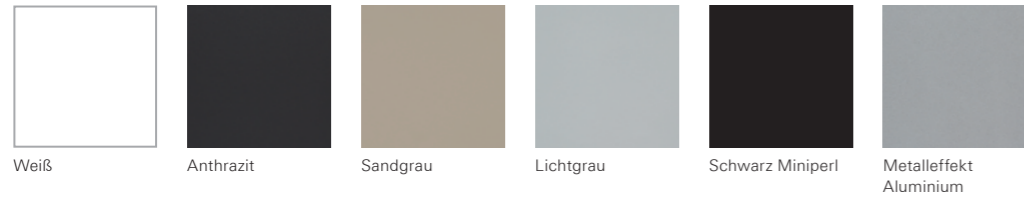

Farben und Materialien Colours and materials · Coloris et matériaux · Kleuren en materialen

Dekore Melamine · Mélamine · Dekoren