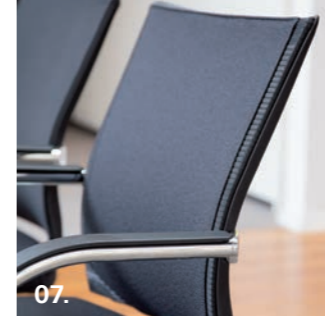

05.

Rücken (One-45): NetZRücken mit Polsterauflage, zur optimalen Stützung der Wirbelsäule, für ein angenehmes Rückenklima

One · Konferenz-Drehsessel

Details

06.

Rücken (One-60): NetZRücken, zur optimalen Stützung der Wirbelsäule, für ein angenehmes Rückenklima

07.

Rücken (One-65): NetZRücken mit Polsterauflage, zur optimalen Stützung der Wirbelsäule, für ein angenehmes Rückenklima

08.

Griffbügel: Einfaches Handling zum Verändern der Stuhlposition

09.

Gestell: Fußkreuz 4-strahlig, Aluminium poliert