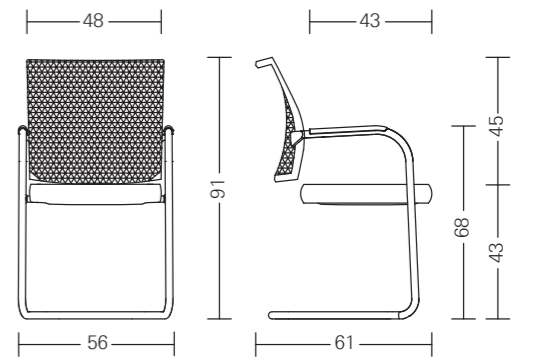

Oberflächen und Farben dienen nur der Orientierung und sind nicht farbverbindlich.

*Febrü One 60 und One 65 nur in chrom / Aluminium poliert. Aluminium poliert nur für Fußkreuz.

Modell Übersicht

One 20

- Bürodrehstuhl
- Netzrücken
- Punkt-Synchron-Mechanik
- Sitzflächenneigung

One 25

- Bürodrehstuhl
- Netzrücken mit Polsterauflage
- Punkt-Synchron-Mechanik
- Sitzflächenneigung

One 40

- Freischwinger
- Netzrücken

One 45

- Freischwinger
- Netzrücken mit Polsterauflage

One 60

- Konferenz-Drehsessel
- Netzrücken
- Rückholmechanik