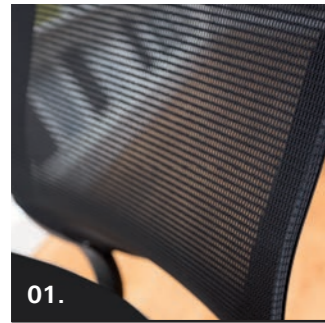

One · 25
Multifunktionsarmlehne
Bezug Urban Plus Subway
Fußkreuz Aluminium poliert

One·20
Höhenverstellbare Armlehne
Bezug Urban Plus Subway
Fußkreuz Kunststoff schwarz
Lordosenstütze

One · Bürodrehstuhl

One · 25
Kopfstütze Bezug Skai
Multifunktionsarmlehne
Bezug Xtreme Plus Havana
Fußkreuz Aluminium poliert

One · Bürodrehstuhl

Details und Ausstattungsvarianten

01.

Rücken (One-20): NetZRücken – optimale Stützung und Anpassung der Wirbelsäule, für ein angenehmes Rückenlima

02.

Rücken (One-25): NetZRücken mit Polsterauflage – optimale Stützung der Wirbelsäule, für ein angenehmes Rückenlima

03.

Lordosenstütze (optional): Unterstützt den Lendenwirbelbereich und lässt sich in der Höhe optimal dem Rücken des Benutzers anpassen