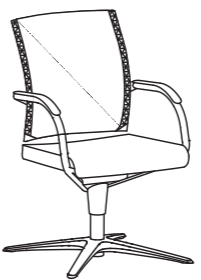

09.

10.

Höhenverstellbare Armlehne (optional): 09. Höhenverstellbar um 10 cm. 10. In der Breite auf beiden Seiten je 3 cm mit Werkzeug verstellbar

13.

Punkt-Synchron-Mechanik (Standard): Automatisch dynamisch sitzen in fein abgestimmter Balance von Vorwärts- und Rückwärtsbewegung

One · Freischwinger

Der Freischwinger wirkt leicht und modern in jedem Raum. Auch bei langen Konferenzen garantiert er entspannte Kommunikation. Der NetZRücken, wahlweise mit Polsterauflage, unterstützt den Rücken optimal und bietet so perfekten, entspannten Sitzkomfort. Mit seiner komfortablen Rückenlehne belebt One jedes Meeting.

07.

Rücken (One-65): NetZRücken mit Polsterauflage, zur optimalen Stützung der Wirbelsäule, für ein angenehmes Rückenklima

08.

Griffbügel: Einfaches Handling zum Verändern der Stuhlposition

09.

Gestell: Fußkreuz 4-strahlig, Aluminium poliert

One 25

- Bürodrehstuhl
- Netzrücken mit Polsterauflage
- Punkt-Synchron-Mechanik
- Sitzflächenneigung

One 40

- Freischwinger
- Netzrücken

One 45

- Freischwinger
- Netzrücken mit Polsterauflage

One 60

- Konferenz-Drehsessel
- Netzrücken
- Rückholmechanik