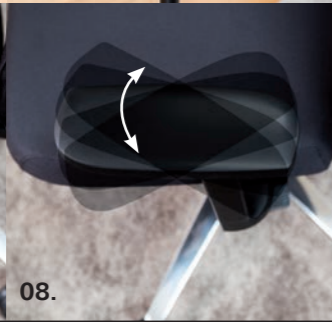

12.

05.

06.

07.

08.

Multifunktionsarmlehne (optional): 05. Höhenverstellbar um 10 cm. 06. In der Breite auf beiden Seiten je 3 cm werkzeuglos verstellbar. 07. Tiefenverstellbar um 5 cm. Gelaufte für angenehmen Soft-Touch-Effekt. 08. Schwenkbar nach innen und außen in zwei Stufen bis 15° und bis 30°.

09.

10.

Höhenverstellbare Armlehne (optional): 09. Höhenverstellbar um 10 cm. 10. In der Breite auf beiden Seiten je 3 cm mit Werkzeug verstellbar

13.

Punkt-Synchron-Mechanik (Standard): Automatisch dynamisch sitzen in fein abgestimmter Balance von Vorwärts- und Rückwärtsbewegung