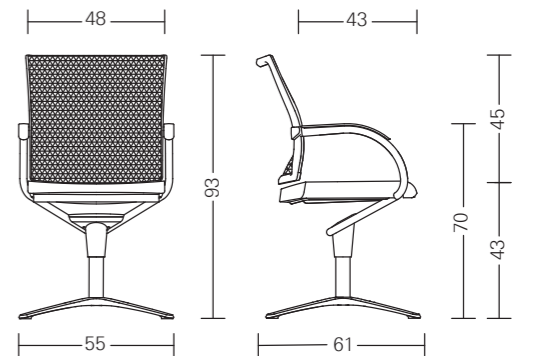

One 65

- Konferenz-Drehsessel
- Netzrücken mit Polsterauflage
- Rückholmechanik