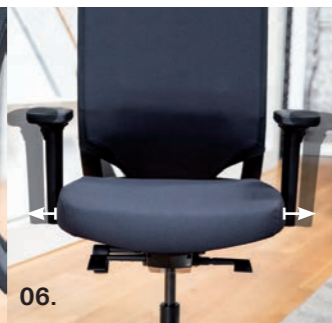

02.

Rücken (One-25): NetZRücken mit Polsterauflage – optimale Stützung der Wirbelsäule, für ein angenehmes Rückenlima

03.

Lordosenstütze (optional): Unterstützt den Lendenwirbelbereich und lässt sich in der Höhe optimal dem Rücken des Benutzers anpassen

04.

Patentierter Körpergewichtseinstellung (Standard): Anpassung des Gegendrucks der Rückenlehne auf das Körpergewicht mittels Schnellverstellung

11.

3D-Nackensstütze (optional): 11. Stufenlos höhenverstellbar, 12. schwenkbar zur Entlastung der Nackenmuskulatur

12.

05.

06.

07.

08.

Multifunktionsarmlehne (optional): 05. Höhenverstellbar um 10 cm. 06. In der Breite auf beiden Seiten je 3 cm werkzeuglos verstellbar. 07. Tiefenverstellbar um 5 cm. Gelaufte für angenehmen Soft-Touch-Effekt. 08. Schwenkbar nach innen und außen in zwei Stufen bis 15° und bis 30°.