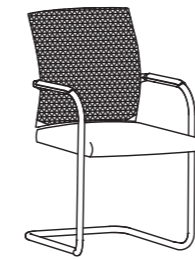

07.

Rücken (One-65): NetZRücken mit Polsterauflage, zur optimalen Stützung der Wirbelsäule, für ein angenehmes Rückenklima

08.

Griffbügel: Einfaches Handling zum Verändern der Stuhlposition

09.

Gestell: Fußkreuz 4-strahlig, Aluminium poliert

Oberflächen und Farben dienen nur der Orientierung und sind nicht farbverbindlich.

*Febrü One 60 und One 65 nur in chrom / Aluminium poliert. Aluminium poliert nur für Fußkreuz.

Modell Übersicht

One 20

- Bürodrehstuhl
- Netzrücken
- Punkt-Synchron-Mechanik
- Sitzflächenneigung

One 25

- Bürodrehstuhl
- Netzrücken mit Polsterauflage
- Punkt-Synchron-Mechanik
- Sitzflächenneigung

One 40

- Freischwinger
- Netzrücken

One 45

- Freischwinger
- Netzrücken mit Polsterauflage

One 60

- Konferenz-Drehsessel
- Netzrücken
- Rückholmechanik