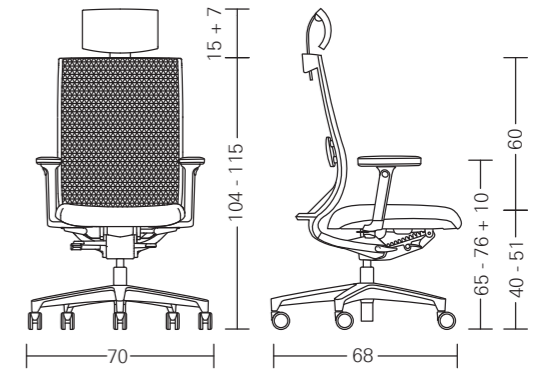

Oberflächen und Farben dienen nur der Orientierung und sind nicht farbverbindlich.

*Febrü One 60 und One 65 nur in chrom / Aluminium poliert. Aluminium poliert nur für Fußkreuz.

Modell Übersicht

One 20

- Bürodrehstuhl
- Netzrücken
- Punkt-Synchron-Mechanik
- Sitzflächenneigung

One 25

- Bürodrehstuhl
- Netzrücken mit Polsterauflage
- Punkt-Synchron-Mechanik
- Sitzflächenneigung

One 40

- Freischwinger
- Netzrücken

One 45

- Freischwinger
- Netzrücken mit Polsterauflage

One 60

- Konferenz-Drehsessel
- Netzrücken
- Rückholmechanik