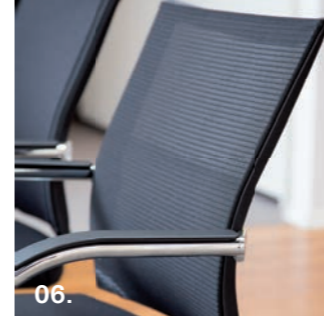

03.

Gestellvariante stapelbar
(optional): Platzsparende Lagerung ermöglicht Flexibilität, maximal 5 Stühle übereinander

04.

Rücken (One-40): NetZRücken, zur optimalen Stützung der Wirbelsäule, für ein angenehmes Rückenklima

05.

Rücken (One-45): NetZRücken mit Polsterauflage, zur optimalen Stützung der Wirbelsäule, für ein angenehmes Rückenklima

One · Konferenz-Drehsessel

Details

06.

Rücken (One-60): NetZRücken, zur optimalen Stützung der Wirbelsäule, für ein angenehmes Rückenklima

07.

Rücken (One-65): NetZRücken mit Polsterauflage, zur optimalen Stützung der Wirbelsäule, für ein angenehmes Rückenklima

08.

Griffbügel: Einfaches Handling zum Verändern der Stuhlposition

09.

Gestell: Fußkreuz 4-strahlig, Aluminium poliert