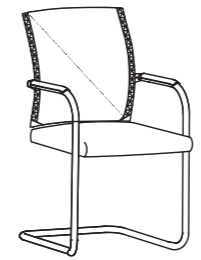

07.

Rücken (One-65): NetZRücken mit Polsterauflage, zur optimalen Stützung der Wirbelsäule, für ein angenehmes Rückenklima

08.

Griffbügel: Einfaches Handling zum Verändern der Stuhlposition

09.

Gestell: Fußkreuz 4-strahlig, Aluminium poliert

Oberflächen und Farben dienen nur der Orientierung und sind nicht farbverbindlich.

*Febrü One 60 und One 65 nur in chrom / Aluminium poliert. Aluminium poliert nur für Fußkreuz.

Modell Übersicht

One 20

- Bürodrehstuhl
- Netzrücken
- Punkt-Synchron-Mechanik
- Sitzflächenneigung

One 25

- Bürodrehstuhl
- Netzrücken mit Polsterauflage
- Punkt-Synchron-Mechanik
- Sitzflächenneigung

One 40

- Freischwinger
- Netzrücken

One 45

- Freischwinger
- Netzrücken mit Polsterauflage

One 60

- Konferenz-Drehsessel
- Netzrücken
- Rückholmechanik