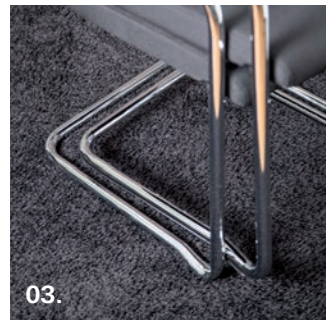

One-60
Bezug Xtreme Plus Havana
Fußkreuz 4-strahlig
Aluminium poliert

One · Freischwinger

Details

01.

Griffbügel: Einfaches Handling zum Verändern der Stuhlposition

02.

Gestell: Freischwinger für entspanntes, dynamisches Sitzen