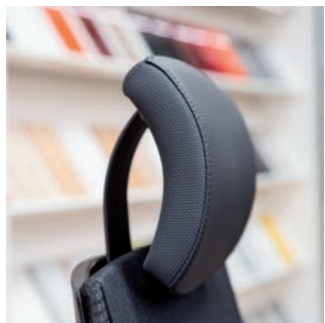

One · 25
Multifunktionsarmlehne
Bezug Urban Plus Subway
Fußkreuz Aluminium poliert

One·20
Höhenverstellbare Armlehne
Bezug Urban Plus Subway
Fußkreuz Kunststoff schwarz
Lordosenstütze

One · Bürodrehstuhl

One · 25
Kopfstütze Bezug Skai
Multifunktionsarmlehne
Bezug Xtreme Plus Havana
Fußkreuz Aluminium poliert

One · Bürodrehstuhl

Details und Ausstattungsvarianten

01.

Rücken (One-20): NetZRücken – optimale Stützung und Anpassung der Wirbelsäule, für ein angenehmes Rückenlima

02.

Rücken (One-25): NetZRücken mit Polsterauflage – optimale Stützung der Wirbelsäule, für ein angenehmes Rückenlima

03.

Lordosenstütze (optional): Unterstützt den Lendenwirbelbereich und lässt sich in der Höhe optimal dem Rücken des Benutzers anpassen