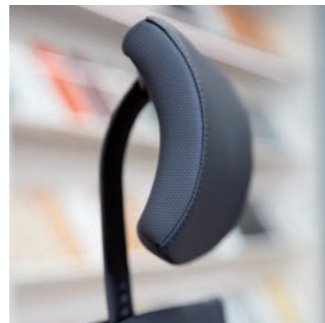

One · 25
Multifunktionsarmlehne
Bezug Urban Plus Subway
Fußkreuz Aluminium poliert

One·20
Höhenverstellbare Armlehne
Bezug Urban Plus Subway
Fußkreuz Kunststoff schwarz
Lordosenstütze

One · Bürodrehstuhl

One · 25
Kopfstütze Bezug Skai
Multifunktionsarmlehne
Bezug Xtreme Plus Havana
Fußkreuz Aluminium poliert

One · Bürodrehstuhl

Details und Ausstattungsvarianten

01.

Rücken (One-20): NetZRücken – optimale Stützung und Anpassung der Wirbelsäule, für ein angenehmes Rückenlima

02.

Rücken (One-25): NetZRücken mit Polsterauflage – optimale Stützung der Wirbelsäule, für ein angenehmes Rückenlima

03.

Lordosenstütze (optional): Unterstützt den Lendenwirbelbereich und lässt sich in der Höhe optimal dem Rücken des Benutzers anpassen