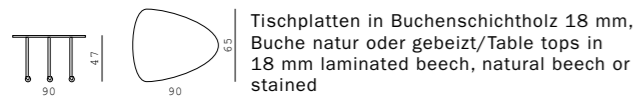

Design: Dauphin Design-Team

BO 03160

Hocker/Stool

BO 03460

Sitzbank/Bench

BO 03130/BO 03120/BO 03190

Tischplatten in Buchenschichtholz 18 mm, Buche natur oder gebeizt/Table tops in 18 mm laminated beech, natural beech or stained