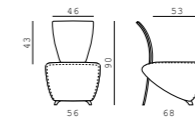

Design: Dauphin Design-Team/
Dietmar Scharping

BO 00314

Bobolino für den kleinen Besucher, Sitz gepolstert, Rückenlehne Buche, Schichtholz weiß gebeizt/**Bobolino** for the smaller guest, seat upholstered, backrest beech, laminated white stained wood

BO 03140

Sessel, Sitz gepolstert, Rückenlehne Buche, Schichtholz weiß gebeizt/Easy chair, seat upholstered, backrest beech, laminated white stained wood

BO 03150

Sessel, Sitz und Rückenlehne gepolstert, Rückenlehne Buche, Schichtholz weiß gebeizt/Easy chair, seat and backrest upholstered, backrest beech, laminated white stained wood

Tischmaße/Table sizes

Tisch oval, Höhe 47 cm
Oval table, height 47 cm

Tisch oval, Höhe 43 cm
Oval table, height 43 cm

Tisch rund, Höhe 40 cm
Round table, height 40 cm

Tisch oval, Höhe 32 cm
Oval table, height 32 cm