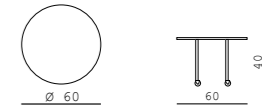

Tischmaße/Table sizes

Tisch oval, Höhe 47 cm
Oval table, height 47 cm

Tisch oval, Höhe 43 cm
Oval table, height 43 cm

Tisch rund, Höhe 40 cm
Round table, height 40 cm

Tisch oval, Höhe 32 cm
Oval table, height 32 cm