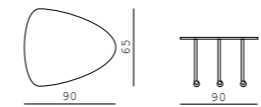

Tischmaße/Table sizes

Tisch oval, Höhe 47 cm
Oval table, height 47 cm

Tisch oval, Höhe 43 cm
Oval table, height 43 cm

Tisch rund, Höhe 40 cm
Round table, height 40 cm

Tisch oval, Höhe 32 cm
Oval table, height 32 cm