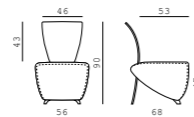

BO 03140

Sessel, Sitz gepolstert, Rückenlehne Buche, Schichtholz weiß gebeizt/Easy chair, seat upholstered, backrest beech, laminated white stained wood