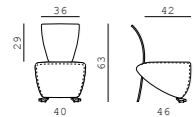

BO 00314

Bobolino für den kleinen Besucher, Sitz gepolstert, Rückenlehne Buche, Schichtholz weiß gebeizt/**Bobolino** for the smaller guest, seat upholstered, backrest beech, laminated white stained wood