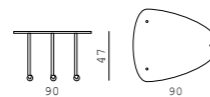

BO 03131/BO 03121/BO 03191

Tischplatten in satinierem Sicherheitsglas 12 mm/Table tops in 12 mm satin-finish safety glass

Gestell: Stahlrundrohr Ø 25 mm, mit Gummirollen/**Frame:** round tubular steel Ø 25 mm, with rubber-tyre castors

Tische/Tables

Die klare Formensprache der Bobo-Tischreihe setzt optische Highlights durch außergewöhnliche Materialkombinationen und intelligente Details.

With their distinctive design, the tables in the Bobo range are a focal point thanks to unusual material combinations and intelligent details.

Design: Dauphin Design-Team