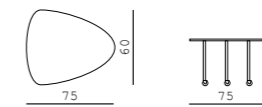

0118 Buche ahorn gebeizt (Option)/Beech, stained maple (option)

0998 Satiniertes Sicherheitsglas/Satin-finish safety glass

0990 HPL-Platte, schwarz*/HPL table top, black*

*ausschließlich für BO 09230 und BO 09240/
only for BO 09230 and BO 09240

Tischmaße/Table sizes

Tisch oval, Höhe 47 cm
Oval table, height 47 cm

Tisch oval, Höhe 43 cm
Oval table, height 43 cm

Tisch rund, Höhe 40 cm
Round table, height 40 cm

Tisch oval, Höhe 32 cm
Oval table, height 32 cm