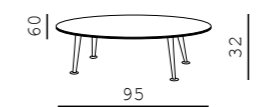

Tischmaße/Table sizes

Tisch oval, Höhe 47 cm
Oval table, height 47 cm

Tisch oval, Höhe 43 cm
Oval table, height 43 cm

Tisch rund, Höhe 40 cm
Round table, height 40 cm

Tisch oval, Höhe 32 cm
Oval table, height 32 cm

Tisch oval, Höhe 32 cm
Oval table, height 32 cm

Gesamtübersicht/At a glance

Bobo

BO 03170

Bobolino

BO 03140

BO 00314

BO 03131/BO 03121/BO 03191