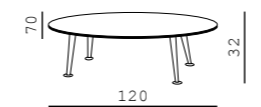

Tischmaße/Table sizes

Tisch oval, Höhe 47 cm
Oval table, height 47 cm

Tisch oval, Höhe 43 cm
Oval table, height 43 cm

Tisch rund, Höhe 40 cm
Round table, height 40 cm

Tisch oval, Höhe 32 cm
Oval table, height 32 cm

Tisch oval, Höhe 32 cm
Oval table, height 32 cm

Gesamtübersicht/At a glance

Bobo

BO 03170

Bobolino

BO 03140

BO 00314

BO 03131/BO 03121/BO 03191