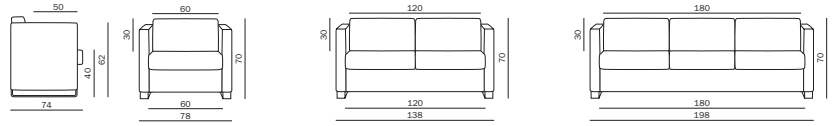

BA 42110
1-Sitzer/1-seater

BA 42111 + BA 42120 + BA 42112

BA 42130
Hocker/Stool

backGround

Alles auf einen Blick
All products at a glance

Ausstattungen/
Features

Polsterausführung / Sitz / Rückenlehne
Upholstery finish / seat / backrest

Maße in cm (Breite/Tiefe/Höhe)
Measurements in cm (Width/Depth/Height)

Fuß
Base

cubic BA 42010
Vollpolster/ Fully upholstered
78 x 74 x 70
Flachstahl verchromt, 70 mm/ Flat steel chrome finish, 70 mm

cubic BA 42020
Vollpolster/ Fully upholstered
138 x 74 x 70
Flachstahl verchromt, 70 mm/ Flat steel chrome finish, 70 mm