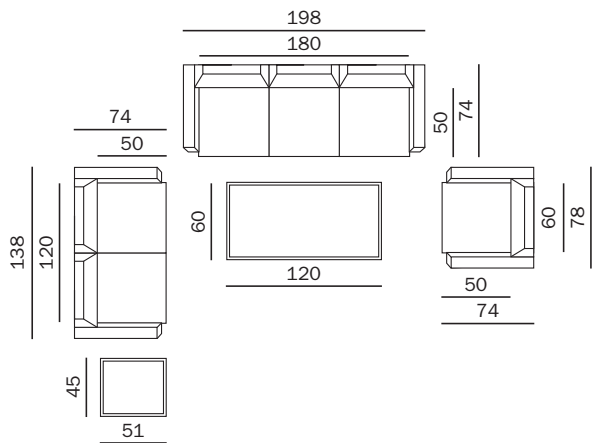

Konfigurationsbeispiele Configuration examples

- ☛ BA 42010
- ☛ BA 42020
- ☛ BA 42030

- BA 15110
- BA 15130