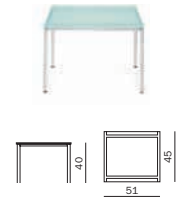

Ausstattungen/
Features

Maße in cm (Breite/Tiefe/Höhe)
Measurements in cm (Width/Depth/Height)

Tischplatte (Oberfläche)
Table top (surface)

Tischgestell
Table frame

Tische/Tables BA 15130 (T2)
120 x 60 x 40
Satiniertes Einscheiben- Sicherheitsglas (ESG), 8 mm/ Satin-finish toughened safety glass (TSG), 8 mm
Rechteckrohr 35 x 20 mm verchromt Rectangular tubing 35 x 20 mm chrome finish

Tische/Tables BA 15110 (T1)
51 x 45 x 40
Satiniertes Einscheiben- Sicherheitsglas (ESG), 8 mm/ Satin-finish toughened safety glass (TSG), 8 mm
Rechteckrohr 35 x 20 mm verchromt Rectangular tubing 35 x 20 mm chrome finish