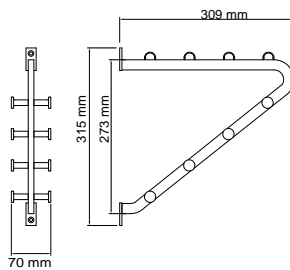

CASSETTA

Länge

800 - 2300 mm
in Abständen von 100 mm
weitere Längen individuell
nach Kundenwunsch

Ausführung

Standrohre und Quertraversen
aus Präzisionsstahlrohr
Bügelkonsolen aus gebogenem Leichtmetallprofil
Hutablage aus geschliffenem Leichtmetallprofil

Optionen

Wand-Schirmgarnitur mit Abtropfschale

Garderobenplätze

24 - 64

Preis

ab EUR 291,-

MASSE | DIMENSIONS

NUMMERIERUNG | NUMBERING SYSTEM

Ausgabemarken mit Gruppennummernschild

cloakroom tokens with
group numbering

AUSFÜHRUNG . DESIGN

Die Wandgarderobe ist in vielen verschiedenen Farben erhältlich und kann in allen RAL Farben nach Hauskollektion pulverbeschichtet werden.

The wall-mounted coat rack is available in many colors and can be powder-coated in all RAL colors of our house collection.

length

800 - 2300 mm
spaced at intervals of 100 mm
other lengths upon request

design

mounting stands and crossbars
made of precision steel
hanger brackets made of curved light metal profile
hat rack made of polished light metal profile

design options

wall-mounted umbrella fitting with drip tray

user spaces

24 - 64

price

from EUR 291,-

138

297

295