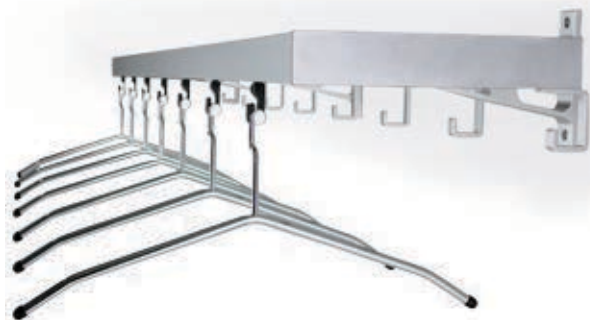

295

ARCO

DE Arco-variabel in Funktionalität und Erscheinungsbild

EN Arco-highly variable in functionality and appearance

DIE GARDEROBE ARCO IST GEPRÄGT DURCH DAS GERADLINIGE DESIGN DER KONSOLEN AUS SILBER ELOXIERTEM LEICHTMETALLPROFIL. DIVERSE HAKENVARIANTEN SOWIE DIE HUTABLAGE SIND FREI KOMBINIERBAR. DURCH DIESE MÖGLICHKEIT IST DIE ARCO GARDEROBE SEHR VARIABEL IN FUNKTIONALITÄT UND ERSCHENUNGSBILD. EINE KLEIDERBÜGEL-SPEZIALAUFHÄNGUNG VERMINDERT DEN DIEBSTAHL DER BÜGEL UND GEWÄHRLEISTET DIE AUTOMATISCHE AUSRICHTUNG DER KLEIDERBÜGEL. ARCO IST BESONDERS GEEIGNET FÜR GARDEROBENANLAGEN OHNE BEDIENUNG.

The rectilinear design of the brackets in polished, silver-anodized light metal profile defines the appearance of the coat rack Arco. Several hooks and a hat rack can be combined as required. With these combination options, the coat rack is highly variable in its functionality and appearance. A clothes hanger special hanging mechanism reduces theft and ensures the automatic orientation of the hangers. Arco is especially suitable for unmanned cloakroom facilities.