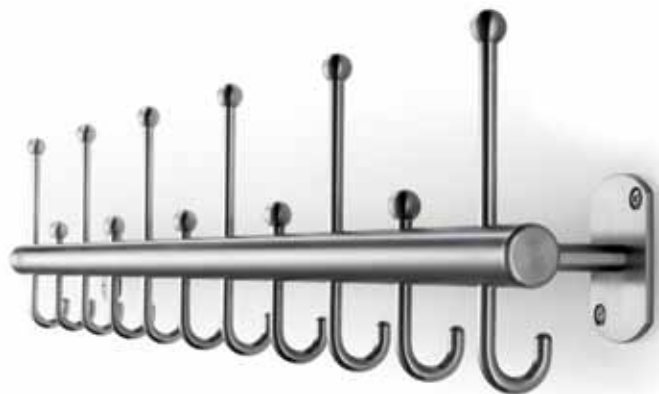

297

295

FINO

DE Fino - zeitloses Design mit langer Lebensdauer

EN Fino - timeless design with a long lifespan

DIE FORMSCHÖNE GARDEROBE FINO IST ENTWEDER KOMPLETT AUS EDELSTAHL ODER MIT PULVERBESCHICHTETEN STANDROHREN UND T-FÜSSEN ERHÄLTlich. DIE UNTERSCHIEDLICHEN HAKENVARIANTEN DER GARDEROBE ERMÖGLICHEN EINE SEHR HOHE KAPAZITÄTSGRENZE. DAS ZEITLOSE DESIGN, DIE EDLE UND ZUGLEICH ROBUSTE MATERIALQUALITÄT DES EDELSTAHL SOWIE DIE TOP-VERARBEITUNG GEBEN DER FINO GARDEROBE EINE BESONDERS LANGE LEBENSDAUER.

The elegant coat rack Fino is available either completely in stainless steel or as a further version with powder-coated vertical tubes and T-feet. The various hook types for the coat rack enable a very high capacity limit. This coat rack offers a particularly long lifespan with its timeless design, the fine and robust material quality of stainless steel and its construction and workmanship.