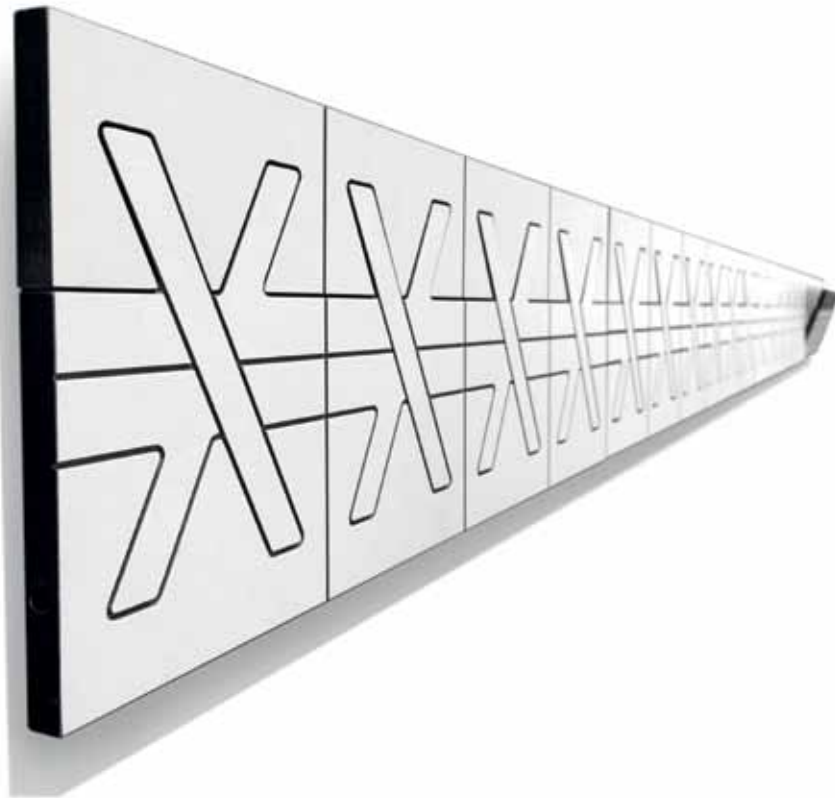

projection

915-1715 mm spaced at intervals of 100 mm

hooks

configuration A: spaced at intervals of 100 mm

configuration B: spaced at intervals of 130 mm

design

light metal, silver anodized

design options

can be integrated in wall covering

user spaces

18-52

price

from EUR 615,-

138

297

295

DERO

DESIGN: DIMITRI RIFFEL

DE Dero-die versteckte Garderobe

EN Dero-the concealed coat rack

MIT DERO WURDE EINE SEHR FLACHE WANDGARDEROBE ENTWICKELT, DIE IM ZUGEKLAPPTEN ZUSTAND NICHT ALS SOLCHE ERKENNBAR IST UND WIE EINE DEKORATIVE WANDBORDÜRE WIRKT. DAHER AUCH DER NAME DERO, DER BESTANDTEIL DES WORTES „GARDEROBE“ IST UND SOMIT FÜR EINE VERSTECKTE GARDEROBE STEHT. DERO LÄSST SICH ZU EINEM VISUELL DURCHGEHENDEN BAND ANEINANDERREIHEN.