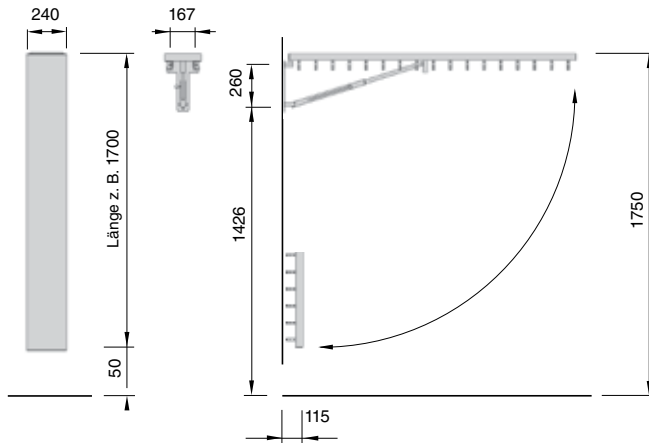

CLAP

HAKENANORDNUNGEN | HOOK CONFIGURATIONS

Anordnung A | configuration A

Anordnung B | configuration B

WANDINTEGRATION | WALL INTEGRATION

CLAP

MASSE | DIMENSIONS

Haken: 3054-10