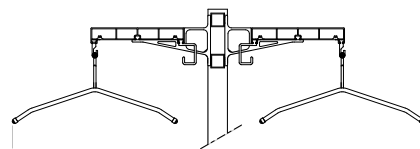

35X98
mit Mantelhaken, Schieblingen und Kleiderbügel
with coat hooks, lock hooks and clothes hangers

AUSFÜHRUNG . DESIGN

Der Reihen-Garderobenständer ist silbereloxiert und in vielen verschiedenen Farben erhältlich und kann in allen RAL Farben nach Hauskollection pulverbeschichtet werden.

The coat rail is available in silver-anodized as well as in many colors and can be powder-coated in all RAL colors of our house collection.

ARCO

Höhe

mit Gleitfüßen 1800 mm
mit Lenkrollen 1850 mm
mit Bodenbefestigung 1792 mm
oder individuell anpassbar

Länge

1200 - 2200 mm in Abständen von 100 mm
weitere Längen individuell nach Kundenwunsch

Haken

Mantel-Haken aus Leichtmetall, Kleiderbügelhaken (Schieblinge) aus Kunststoff, offen | geschlossen

Ausführung

Konsolen aus Leichtmetallprofil, silber matt eloxiert
Standrohre pulverbeschichtet gemäß Hauskollection

Optionen

mittige Schirmgarnitur mit Abtropfschale
Hakennummerierung | Gruppennummern

Garderobenplätze

24 - 86

Preis

ab EUR 672,-

height

glider base 1800 mm
castors 1850 mm
floor mounting 1792
or individually adjustable

length

1200 - 2200 mm spaced at intervals of 100 mm
other lengths upon request

hooks

coat hooks made of light metal, clothes hanger
hooks made of plastic, open | closed

design

light metal cassette profiles, silver matte anodized
mounting stands, powder-coated

design options

central umbrella fitting with drip tray
hook numbering | group numbers

user spaces

24 - 86

price

from EUR 672,-

138

297

295