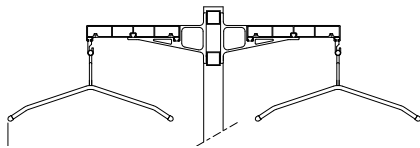

35X88
mit Schieblingen und Kleiderbügel
with lock hooks and clothes hangers