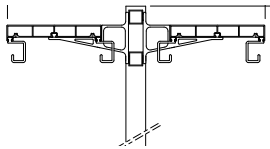

35X48
mit Mantelhaken | with coat hooks