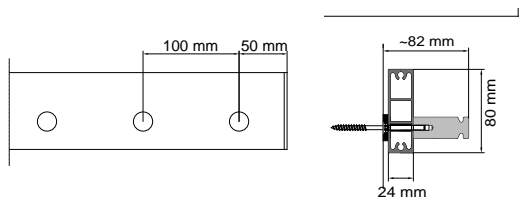

VARIOSIA

MASSE | DIMENSIONS

Haken 1330-06
hook 1330-06

NUMMERIERUNG | NUMBERING SYSTEMS

AUSFÜHRUNG . DESIGN

Die Wandgarderobe ist in vielen verschiedenen Farben erhältlich und kann in allen RAL Farben nach Hauskollektion pulverbeschichtet werden.

The wall-mounted coat rack is available in many colors and can be powder-coated in all RAL colors of our house collection.

Länge

298 - 2098 mm
in Abständen von 100 mm
weitere Längen individuell
nach Kundenwunsch

Haken

Aufhängeknöpfe aus Leichtmetall
Hakenabstand 100 mm

Ausführung

Leichtmetallprofil, silber matt eloxiert
unsichtbare Wandbefestigung

Optionen

Wand-Schirmgarnitur mit Abtropfschale

Garderobenplätze

3-21

Preis

ab EUR 92,-

length

298 - 2098 mm
spaced at intervals of 100 mm
other lengths upon request

hooks

hanging knobs, light metal
spaced at intervals of 100 mm

design

light metal profile, silver matte anodized
invisible wall mounting
with load-bearing wall brackets

design options

wall-mounted umbrella fitting with drip tray

user spaces

3-21

price

from EUR 92,-

138

297

295