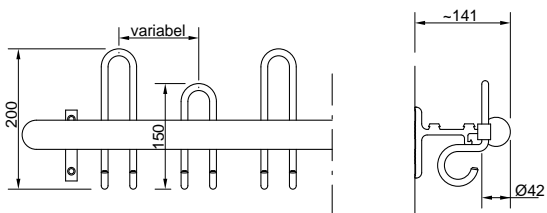

MASSE | DIMENSIONS